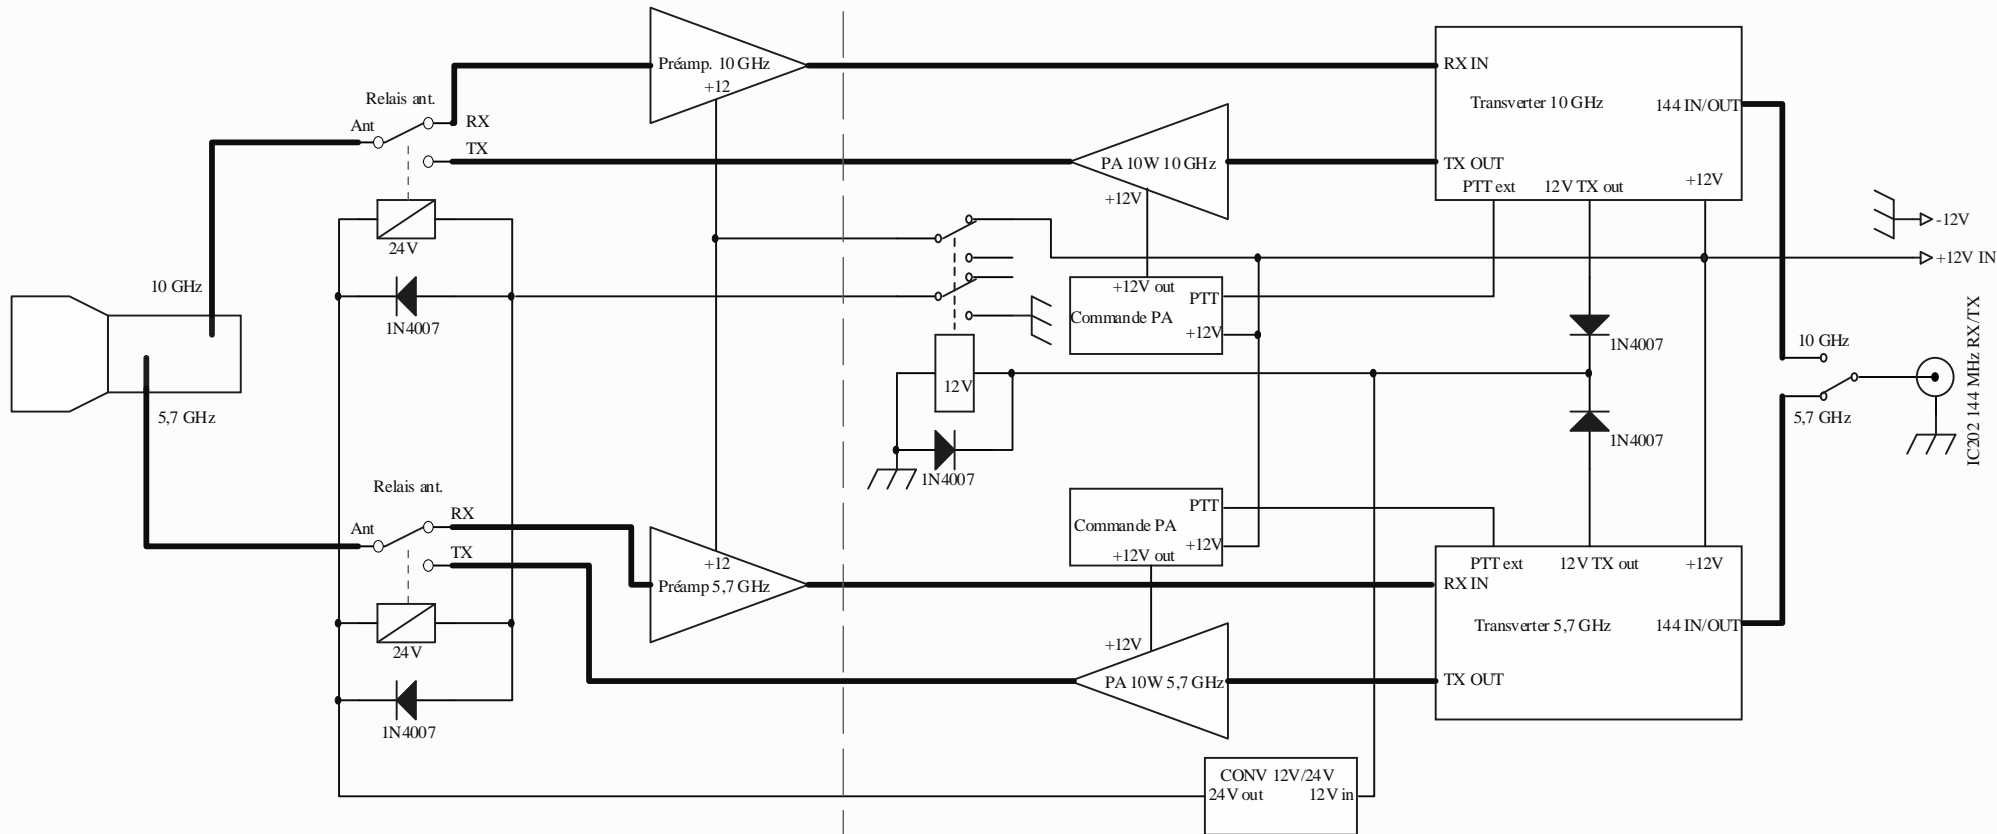

Source bi bandes 5,7/10 GHz IK IGEX

Côté source bi-bandes

Côté bloc radiateur transverters et PA

Title		
<b>Station compacte bi-bandes 5,7 GHz et 10 GHz</b>		
Size	Number	Revision
A4		
Date:	29/10/2008	Sheet of
File:	C:\DXP\..station6et3cm.SCHDOC	Drawn By: F6ET1 081 029